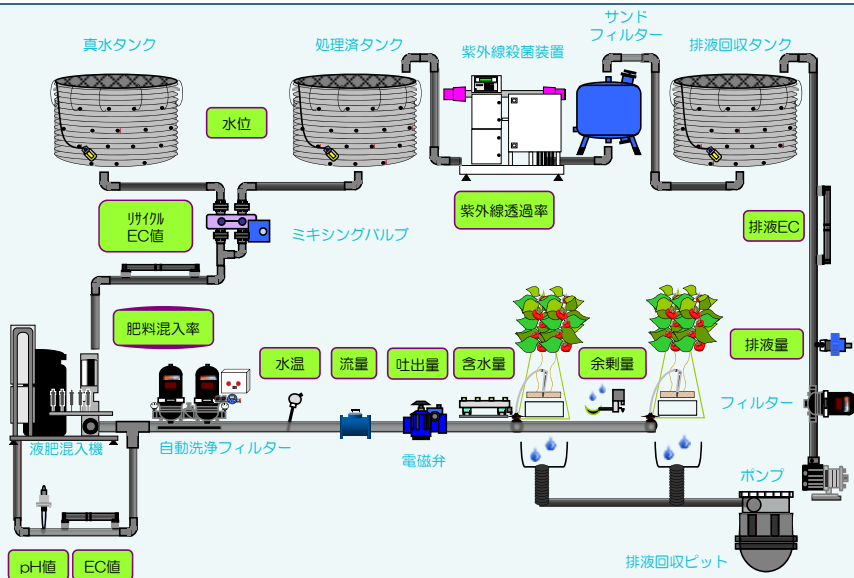

大規模施設対応
フルスペックシステム構築
リサイクル灌液他多機能制御
混合系統数最大10

水処理システム

緻密な点滴灌水はきれいな水創りから

Sand Filter

オーディスフィルター

グラベル(サンド)式ろ過フィルター
自己洗浄ろ過制御器搭載可能
高性能有機物ろ過
自由度の高い設計

Spinklin

スピנקリン

自動逆洗装置付 ディスクフィルター
自己洗浄ろ過制御器標準搭載
高精細物理的ろ過
25～800μの幅広いオプション

Netalux

ネタルクス

紫外線殺菌装置
ウイルスやバクテリアを完全除菌
安全でコンパクトな設計
自己洗浄機能付き

完全制御エコグリーンハウスモデル

ニュートリゲーション（養液点滴灌水）と複合気象環境制御の統合
 「最高の収穫」を得るには、最高の根圏環境を整えると共に地上部気象環境も最適に管理されていなければなりません。
 従来、灌水装置、天窓などの温室機器、暖房機などは個別に制御される事が多かったのですが、
 ネタフィルムは、最高の生育環境を実現するユニークで多様な資材を取り揃え、統合管理出来るシステムを開発しました。

灌水制御

生育に最適な室内気象環境の創出
 温度・湿度・風の制御で快適空間創造
 光・CO2の制御で光合成効率アップ
 温室設備の統合管理で最大能力を発揮
 視覚的な現在状態監視と履歴の自動記録

自宅や事務所のパソコンで
 かんたんデータ管理!!

環境制御

理想の根圏環境の創出
 均一な点滴灌水を緻密に最適制御
 正確な液肥混入で最適生育コントロール
 安定した灌水を約束するフィルターシリーズ
 環境に優しいリサイクル灌水システム