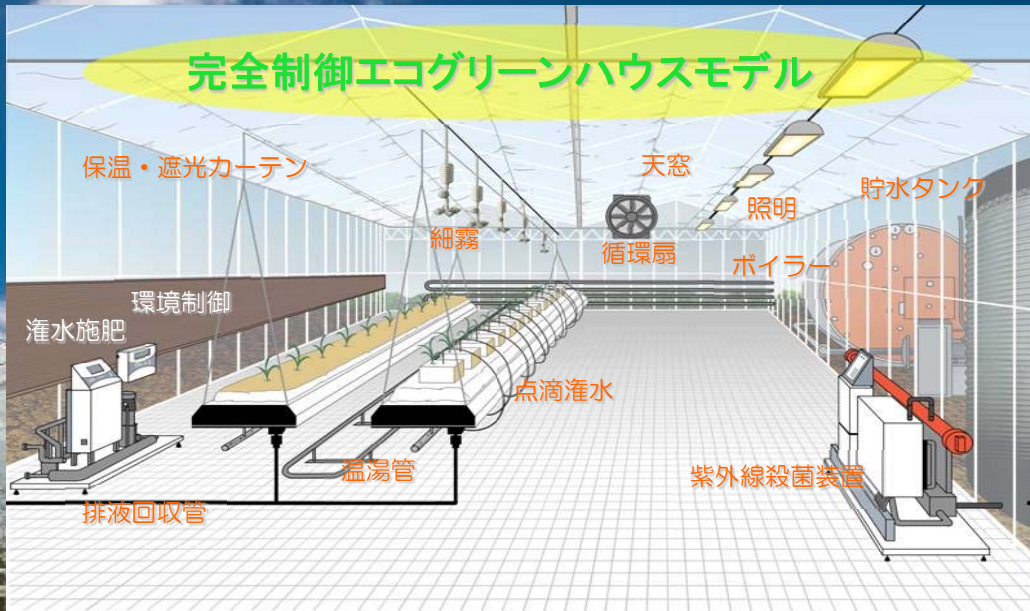

自動逆洗装置付 ディスクフィルター
自己洗浄ろ過制御器標準搭載
高精細物理的ろ過
25～800μの幅広いオプション

Netalux

ネタルクス

紫外線殺菌装置
ウイルスやバクテリアを完全除菌
安全でコンパクトな設計
自己洗浄機能付き

完全制御エコグリーンハウスモデル

ニュートリゲーション（養液点滴灌水）と複合気象環境制御の統合
 「最高の収穫」を得るには、最高の根圏環境を整えると共に地上部気象環境も最適に管理されていなければなりません。
 従来、灌水装置、天窓などの温室機器、暖房機などは個別に制御される事が多かったのですが、
 ネタフィルムは、最高の生育環境を実現するユニークで多様な資材を取り揃え、統合管理出来るシステムを開発しました。

灌水制御

生育に最適な室内気象環境の創出
 温度・湿度・風の制御で快適空間創造
 光・CO2の制御で光合成効率アップ
 温室設備の統合管理で最大能力を発揮
 視覚的な現在状態監視と履歴の自動記録

自宅や事務所のパソコンで
 かんたんデータ管理!!

環境制御

理想の根圏環境の創出
 均一な点滴灌水を緻密に最適制御
 正確な液肥混入で最適生育コントロール
 安定した灌水を約束するフィルターシリーズ
 環境に優しいリサイクル灌水システム