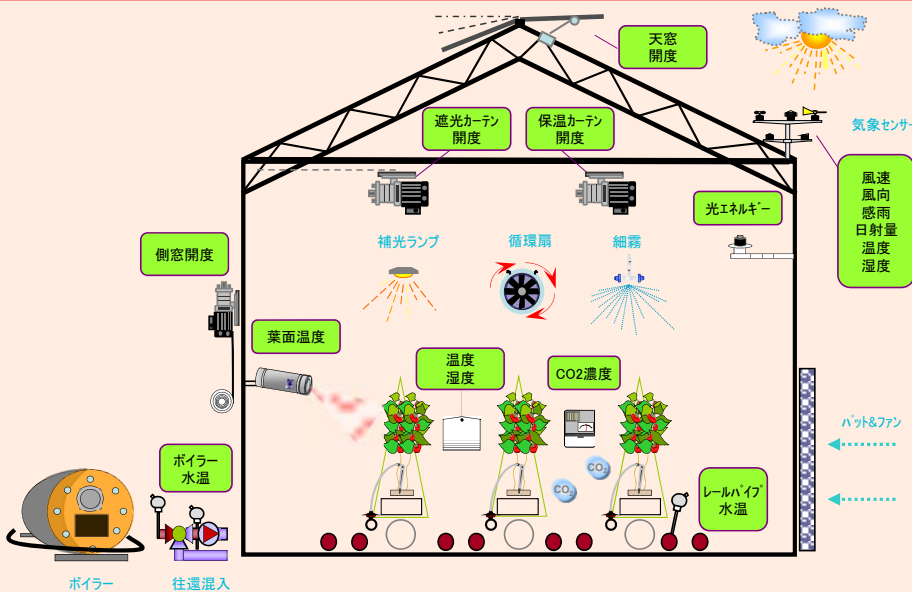

自動逆洗装置付 ディスクフィルター
自己洗浄ろ過制御器標準搭載
高精細物理的ろ過
25～800μの幅広いオプション

Netalux

ネタルクス

紫外線殺菌装置
ウイルスやバクテリアを完全除菌
安全でコンパクトな設計
自己洗浄機能付き

完全制御エコグリーンハウスモデル

ニュートリゲーション（養液点滴灌水）と複合気象環境制御の統合
 「最高の収穫」を得るには、最高の根圏環境を整えると共に地上部気象環境も最適に管理されていなければなりません。
 従来、灌水装置、天窓などの温室機器、暖房機などは個別に制御される事が多かったのですが、
 ネタフィルムは、最高の生育環境を実現するユニークで多様な資材を取り揃え、統合管理出来るシステムを開発しました。

灌水制御

生育に最適な室内気象環境の創出
 温度・湿度・風の制御で快適空間創造
 光・CO2の制御で光合成効率アップ
 温室設備の統合管理で最大能力を発揮
 視覚的な現在状態監視と履歴の自動記録

自宅や事務所のパソコンで
 かんたんデータ管理!!

環境制御

理想の根圏環境の創出
 均一な点滴灌水を緻密に最適制御
 正確な液肥混入で最適生育コントロール
 安定した灌水を約束するフィルターシリーズ
 環境に優しいリサイクル灌水システム