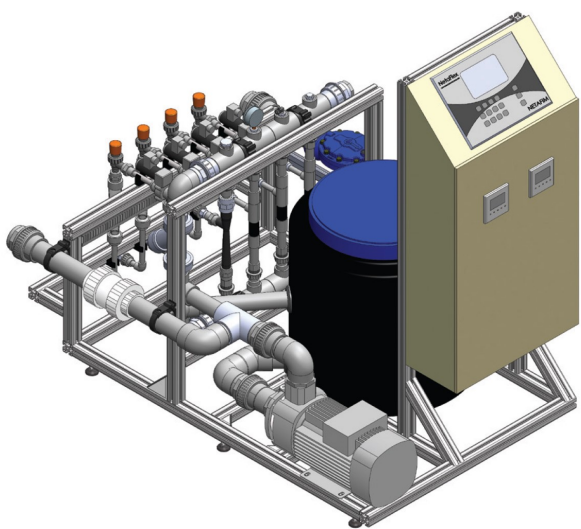

You know
exactly
what you want

求めている機能は
全てここに

We have
Precisely
what you need

ネタフレックス 3G

NetaFlex 3G realizes Netafim's "grow more with less" concept. Based on Netafim's unique Nutrigation™ technology, it controls the amount of water and fertilizers used, optimizing resource utilization for each specific land and crop. NetaFlex 3G is extremely accurate and reliable, preventing water and fertilizers' waste while reducing environmental pollution.

–ネタフレックス 3G–

攪拌タンクと灌水ポンプがユニットに組み込まれているので、設置はとてもシンプルです。

ネタフレックス 3G は非常に正確で信頼性が高く、ネタフィムのニュートリゲーション・テクノロジーに基づいて最適な水と肥料の使用量をコントロールし無駄な消費を抑えますので、環境汚染の減少に貢献できます。

- NMC プロ (灌水制御盤) を標準搭載
- 適用流量 : 3.0~64m³/時
- 液肥系統 : 3 系統 (5 系統まで増設可)
- 24VAC 出力数 : 16 (64 まで増設可)
- デジタル入力数 : 8 (16 まで増設可)
- アナログ入力数 : 11 (22 まで増設可)
- EC/pH のシングル又はダブル制御
- 日射量による灌水制御可能 (センサー別売り)
- 排液再利用システム対応