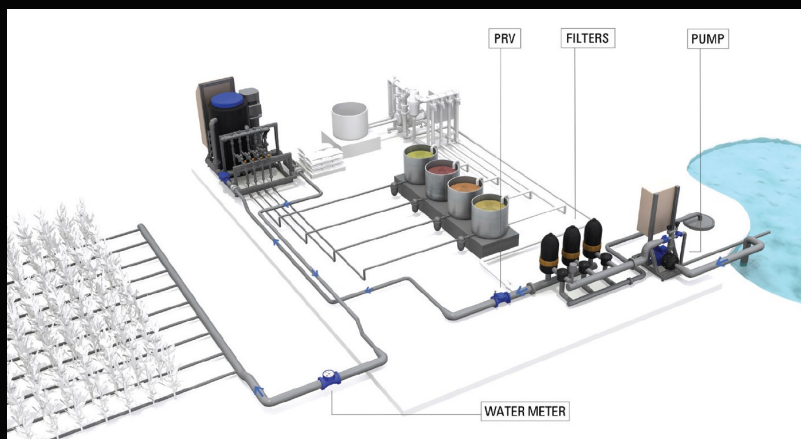

You know
exactly
what you want

求めている機能は
全てここに

We have
Precisely
what you need

ネタフレックス 3G

NetaFlex 3G realizes Netafim's "grow more with less" concept. Based on Netafim's unique Nutrigation™ technology, it controls the amount of water and fertilizers used, optimizing resource utilization for each specific land and crop. NetaFlex 3G is extremely accurate and reliable, preventing water and fertilizers' waste while reducing environmental pollution.

–ネタフレックス 3G–

攪拌タンクと灌水ポンプがユニットに組み込まれているので、設置はとてもシンプルです。

ネタフレックス 3G は非常に正確で信頼性が高く、ネタフィムのニュートリゲーション・テクノロジーに基づいて最適な水と肥料の使用量をコントロールし無駄な消費を抑えますので、環境汚染の減少に貢献できます。

- NMC プロ (灌水制御盤) を標準搭載
- 適用流量 : 3.0~64m³/時
- 液肥系統 : 3 系統 (5 系統まで増設可)
- 24VAC 出力数 : 16 (64 まで増設可)
- デジタル入力数 : 8 (16 まで増設可)
- アナログ入力数 : 11 (22 まで増設可)
- EC/pH のシングル又はダブル制御
- 日射量による灌水制御可能 (センサー別売り)
- 排液再利用システム対応