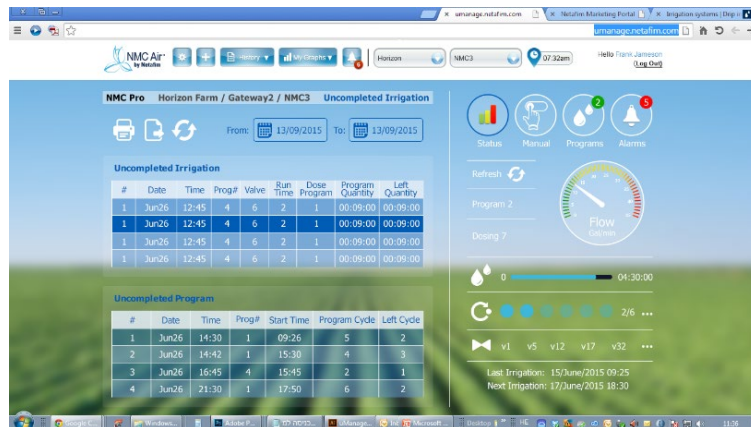

NMCIエア

クラウド対応遠隔システム

The NMC Air is an advanced cloud based software, provides the customer the ability to access the NMC Irrigation Controller, to Operate and Monitor the farm, from anywhere at anytime.

NMC エアがあれば、どこにいても必要な時に NMC コントローラーにアクセス可能です。

プログラムの変更・灌水状況の確認・アラームの確認等、インターネットに接続されていれば PC やスマートフォン・タブレットからクラウドで NMC ジュニアプロや NMC プロを操作できます。

スマートフォン・PC から NMC の操作が可能です。

- ・NMC の動作状況の確認
- ・手動操作
- ・プログラムの変更
- ・アラームの確認、リセット、アラーム履歴の閲覧
- ・灌水履歴の閲覧 (PC のみ)
- ・グラフの確認 (PC のみ)

スマートフォンで NMC を操作

PC からはより見やすい画面で操作。灌水履歴やグラフの閲覧も可能です。

NMC エア カタログ番号

カタログ No.	モデル	適用	ゲートウェイ
33900-003000	NMC プロ用ゲートウェイ	NMC プロ用コミュニケーションカード、2 年間のクラウド使用ライセンス*を含む	
33900-003080	NMC ジュニアプロ用ゲートウェイ	NMC ジュニアプロ用コミュニケーションカード、2 年間のクラウド使用ライセンス*を含む	