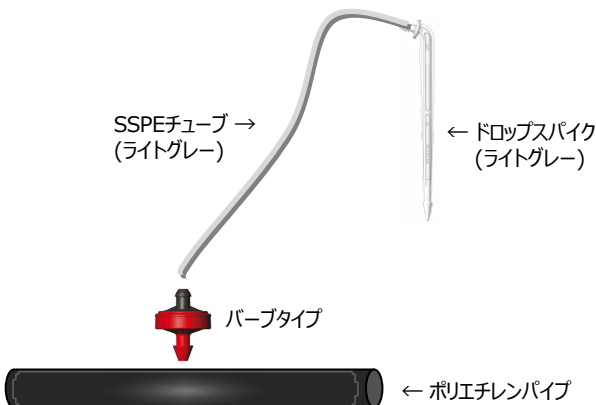

シングルセット

設置例