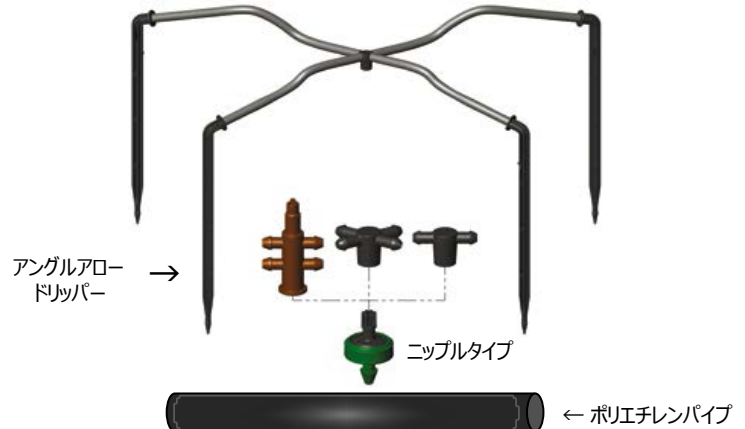

スパイダーセット

設置例

吐出量* (L/H)	使用水圧範囲 bar (kgf/cm²)	吐出水路の寸法 幅-奥行-長さ (mm)	フィルター面積 (mm²)	停止圧 bar (kgf/cm²)	色 **
0.5	0.7 - 4.0	0.54 x 0.60 x 35	1.8	0.12	黄
1.2	0.7 - 4.0	0.67 x 0.77 x 35	2.0	0.12	茶
2.0	0.7 - 4.0	0.98 x 0.79 x 35	2.0	0.12	赤
3.0	0.7 - 4.0	1.03 x 1.07 x 35	2.0	0.12	青
4.0	0.7 - 4.0	1.32 x 0.92 x 35	2.0	0.12	灰
8.0	0.7 - 4.0	1.60 x 1.08 x 35	2.0	0.12	緑
12.0	0.7 - 4.0	1.60 x 1.08 x 17	2.0	0.12	紫

色で分かる吐出量