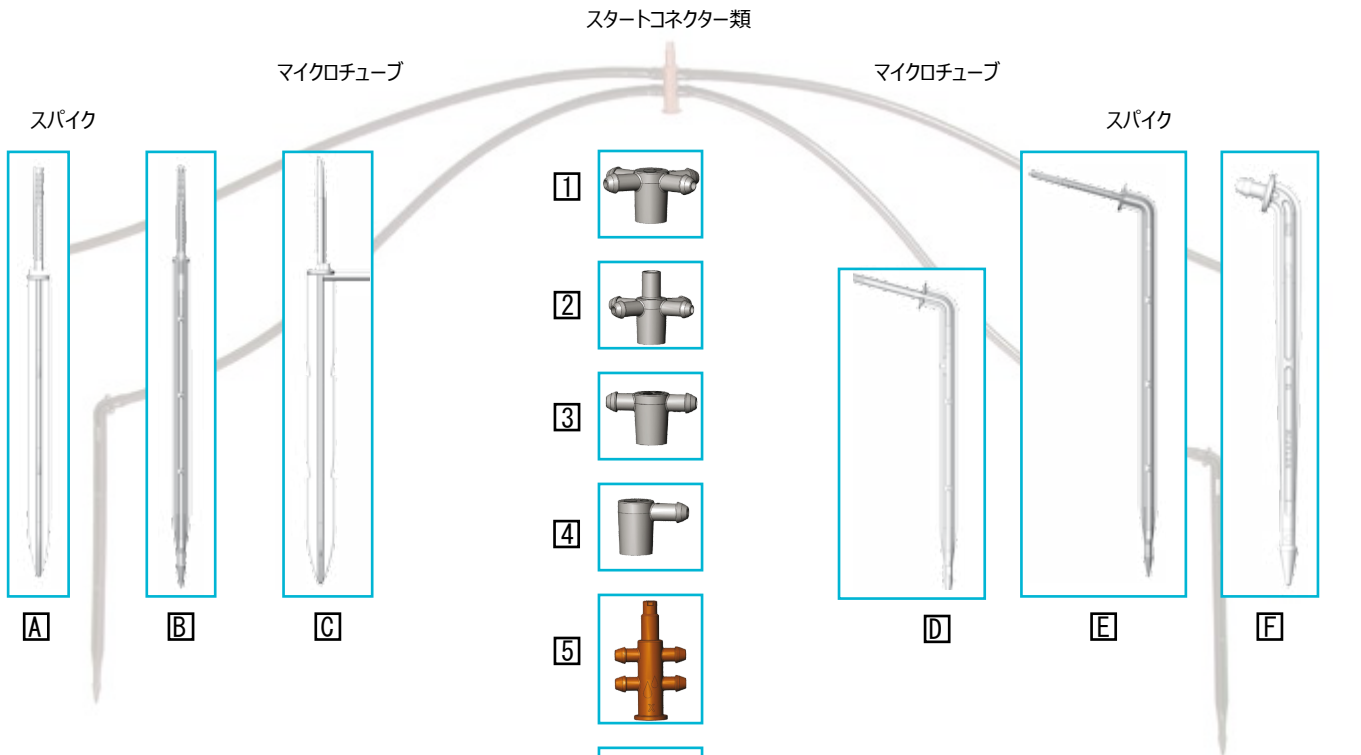

### スパイダーセット

設置例

吐出量* (L/H)	使用水圧範囲 bar (kgf/cm <sup>2</sup> )	吐出水路の寸法 幅-奥行-長さ (mm)	フィルター面積 (mm <sup>2</sup> )	停止圧 bar (kgf/cm <sup>2</sup> )	色 **
0.5	0.7 - 4.0	0.54 x 0.60 x 35	1.8	0.12	黄
1.2	0.7 - 4.0	0.67 x 0.77 x 35	2.0	0.12	茶
2.0	0.7 - 4.0	0.98 x 0.79 x 35	2.0	0.12	赤
3.0	0.7 - 4.0	1.03 x 1.07 x 35	2.0	0.12	青
4.0	0.7 - 4.0	1.32 x 0.92 x 35	2.0	0.12	灰
8.0	0.7 - 4.0	1.60 x 1.08 x 35	2.0	0.12	緑
12.0	0.7 - 4.0	1.60 x 1.08 x 17	2.0	0.12	紫

色で分かる吐出量

\*水圧範囲で使用した場合

\*\*PCJ-LCNL... パープ継手周辺(入水側)の色

## 製品組立てタイプ (スパイダーセット)

お好みに合わせて組み合わせが可能です