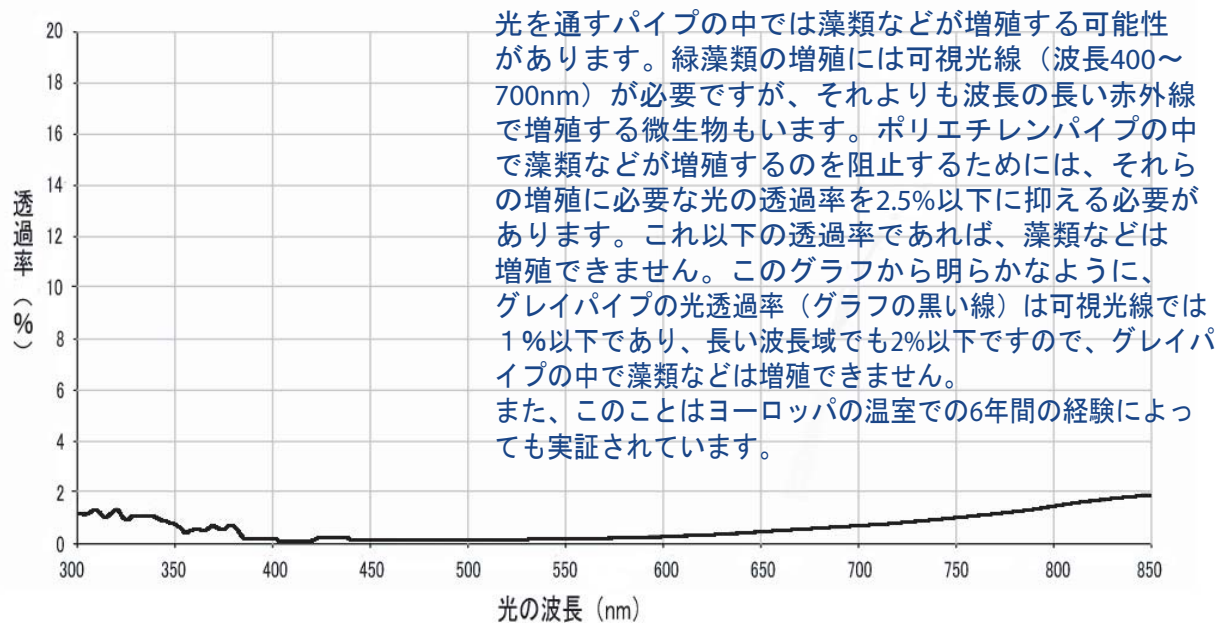

GrayPipe

ネタフィルムグレイPEパイプの光の透過率

-ネタフィルム・白色系シリーズ-