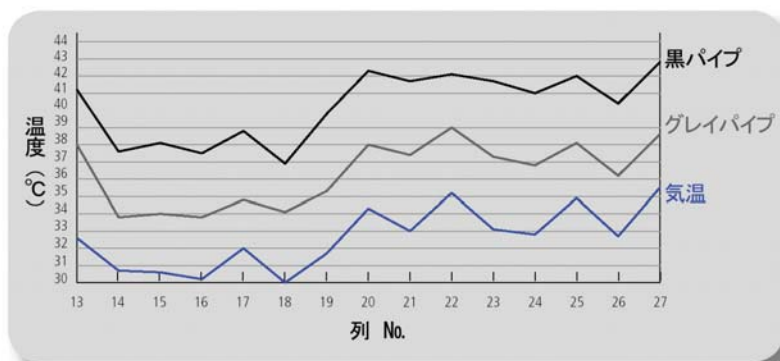

GrayPipe

パイプの種類による水温の違い

ネタフィルムグレイPEパイプの光の透過率