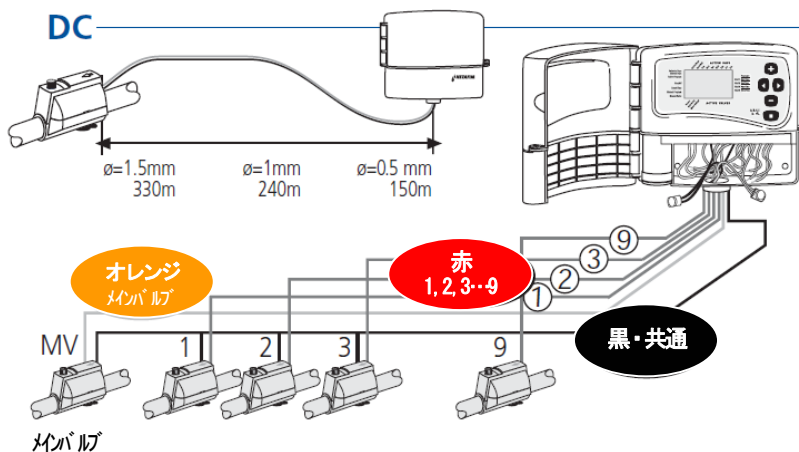

灌水プログラム

ABC-3 種類の異なる灌水プログラムの設定が可能

D- バルブプログラム: バルブ毎に異なるプログラム設定

I- パルス灌水プログラム: 秒単位の作動時間設定

特徴と利点

- ACタイプ防水-IP65
  DCタイプ防水-IP68
- 同時作動バルブ数
  ACモデル-メインバルブ +2 台まで
  DCモデル-メインバルブ +5 台まで
- 表示画面が4×6cmと大きいので、全プログラム設定が1つのスクリーン上で確認できます。
- 安全対策: コントローラーが電池不良を察知し、バルブが作動停止になるのを前もって防ぎます。
- DCタイプは最大5個のバルブを同時にコントロールします。
- 電源が切れてもデータは消えません。すべてのプログラムは電池が切れた時や交換時にも保存されています。但し、日時は6分間のみ保持されます。
- センサー入力(プログラムCはセンサーと連動しません。)
- 灌水量はプログラムごとに10%から200%まで調整可能。
- 雨天中止: 最大99日間
- 作動日の設定
  -曜日で灌水日を設定
  -周期(最大21日)で灌水日を設定
  -周期灌水(偶数日または奇数日)
  -非灌水日が設定可能
- ネタフィムのアクアネット AC/DCバルブに最適です。その他 ACタイプは24V ACソリッドバルブ、DCタイプはDCラッチ式ソリッドバルブに使用可能です。
- EUが定めるCE規格に適合しています。