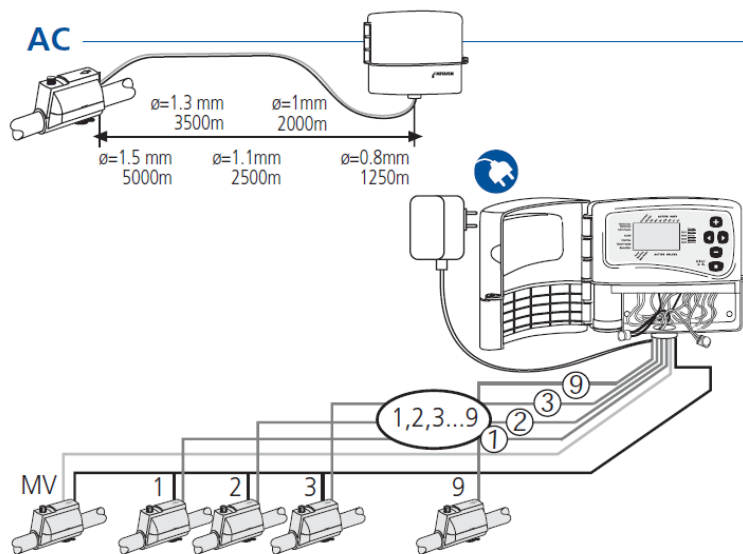

Miracle^{Plus}

簡単操作の AC/DC 灌水コントローラー

AC

DC

仕様

ACタイプ: 2/4/6/9 系統 + メインバルブ
100~110V/50、60Hz、防水-IP65

DCタイプ: 2/4/6/9 系統 + メインバルブ
防水-IP68

灌水プログラム

ABC-3 種類の異なる灌水プログラムの設定が可能

D- バルブプログラム: バルブ毎に異なるプログラム設定

I- パルス灌水プログラム: 秒単位の作動時間設定

特徴と利点

- ACタイプ防水-IP65
DCタイプ防水-IP68
- 同時作動バルブ数
ACモデル-メインバルブ +2 台まで
DCモデル-メインバルブ +5 台まで
- 表示画面が4×6cmと大きいので、全プログラム設定が1つのスクリーン上で確認できます。
- 安全対策: コントローラーが電池不良を察知し、バルブが作動停止になるのを前もって防ぎます。
- DCタイプは最大5個のバルブを同時にコントロールします。
- 電源が切れてもデータは消えません。すべてのプログラムは電池が切れた時や交換時にも保存されています。但し、日時は6分間のみ保持されます。
- センサー入力(プログラムCはセンサーと連動しません。)
- 灌水量はプログラムごとに10%から200%まで調整可能。
- 雨天中止: 最大99日間
- 作動日の設定
-曜日で灌水日を設定
-周期(最大21日)で灌水日を設定
-周期灌水(偶数日または奇数日)
-非灌水日が設定可能
- ネタフィムのアクアネット AC/DCバルブに最適です。その他 ACタイプは24V ACソリッドバルブ、DCタイプはDCラッチ式ソリッドバルブに使用可能です。
- EUが定めるCE規格に適合しています。